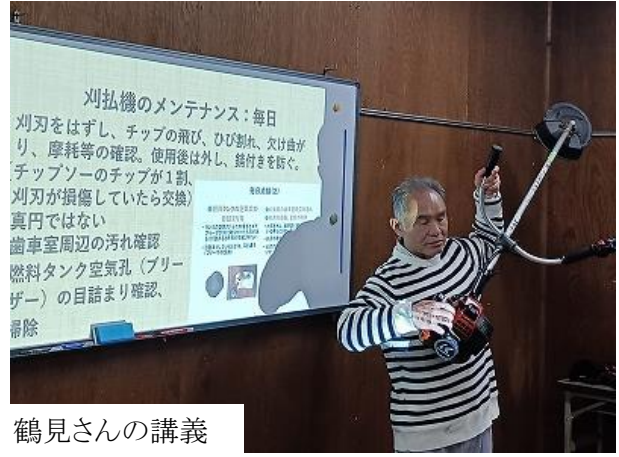

刈払機安全講習 アウトドアセンター

開催日：2024年3月26日（火） 雨降り
松戸里やま応援団 11+スタッフ6名
講師：鶴見 治 氏 安全衛生教育インストラクター

刈払機の基本・装備・服装・構造、使い方・始動と停止
作業の姿勢・近接作業の注意・キックバック・操作時間・
メンテナンス：準備・作業後・毎週・毎月、保守の実習

鶴見さんの講義

刈払機操作の実演デモはリズムカルに 作業

グリス注入は大事です、本体のポールに大事な注意事項が表示