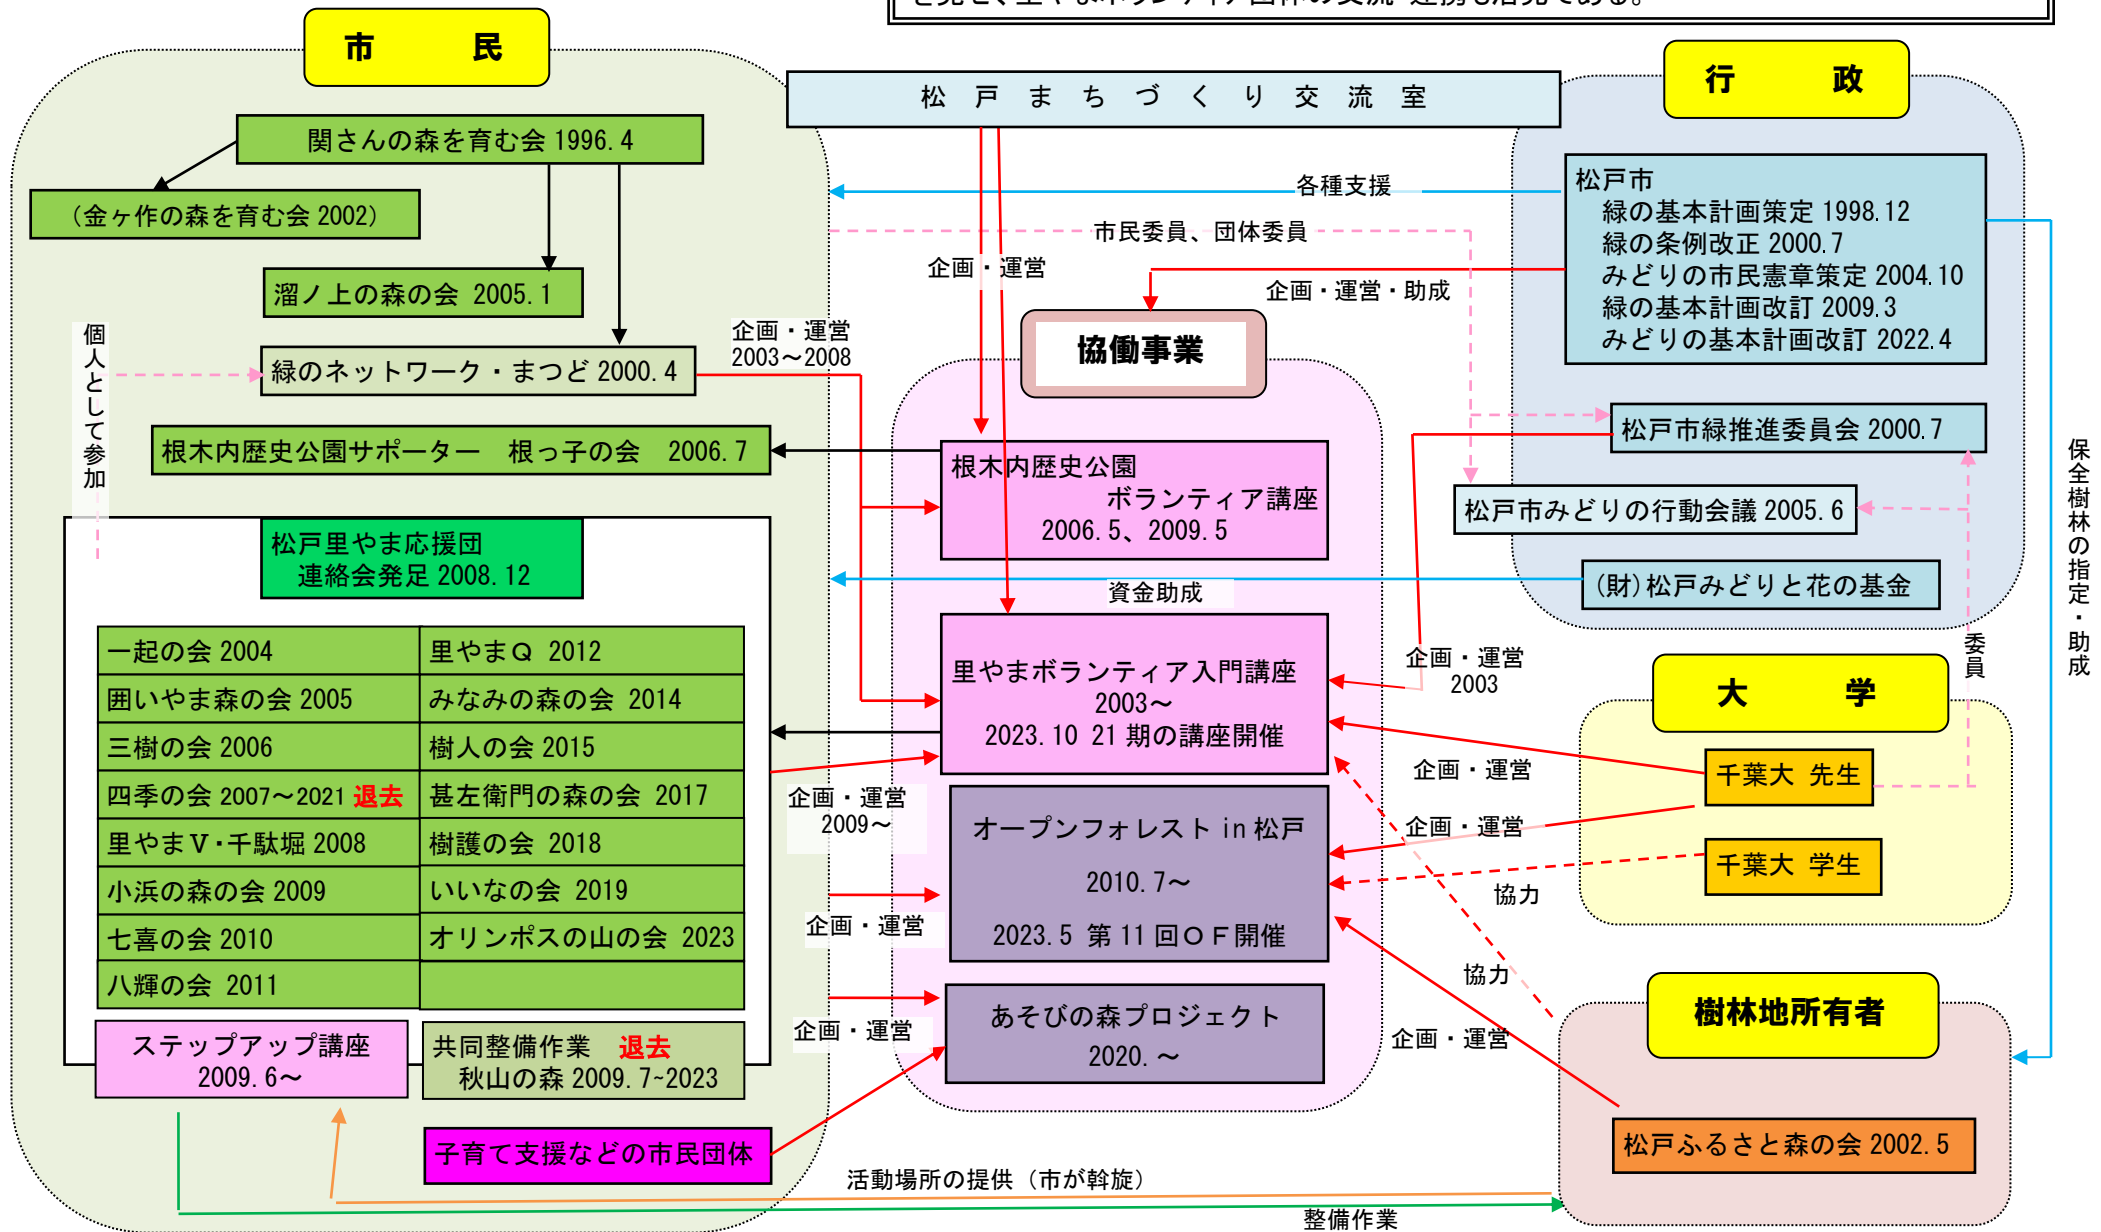

里やまプロジェクト相関図

() 書きは、活動終了または休止中)

里やま講座と里やまボランティア活動の広がり

松戸市緑推進委員会の樹林地部会の発案に始まり、2004 年度以降は樹林地保全活動団体とそのネットワーク、市民活動の中間支援拠点および行政担当課との3者協働で推進する「みどりの担い手づくり」プロジェクトが里やま講座を運営。今日までに、図のような広がりを見せ、里やまボランティア団体の交流・連携も活発である。

保全樹林の指定・助成