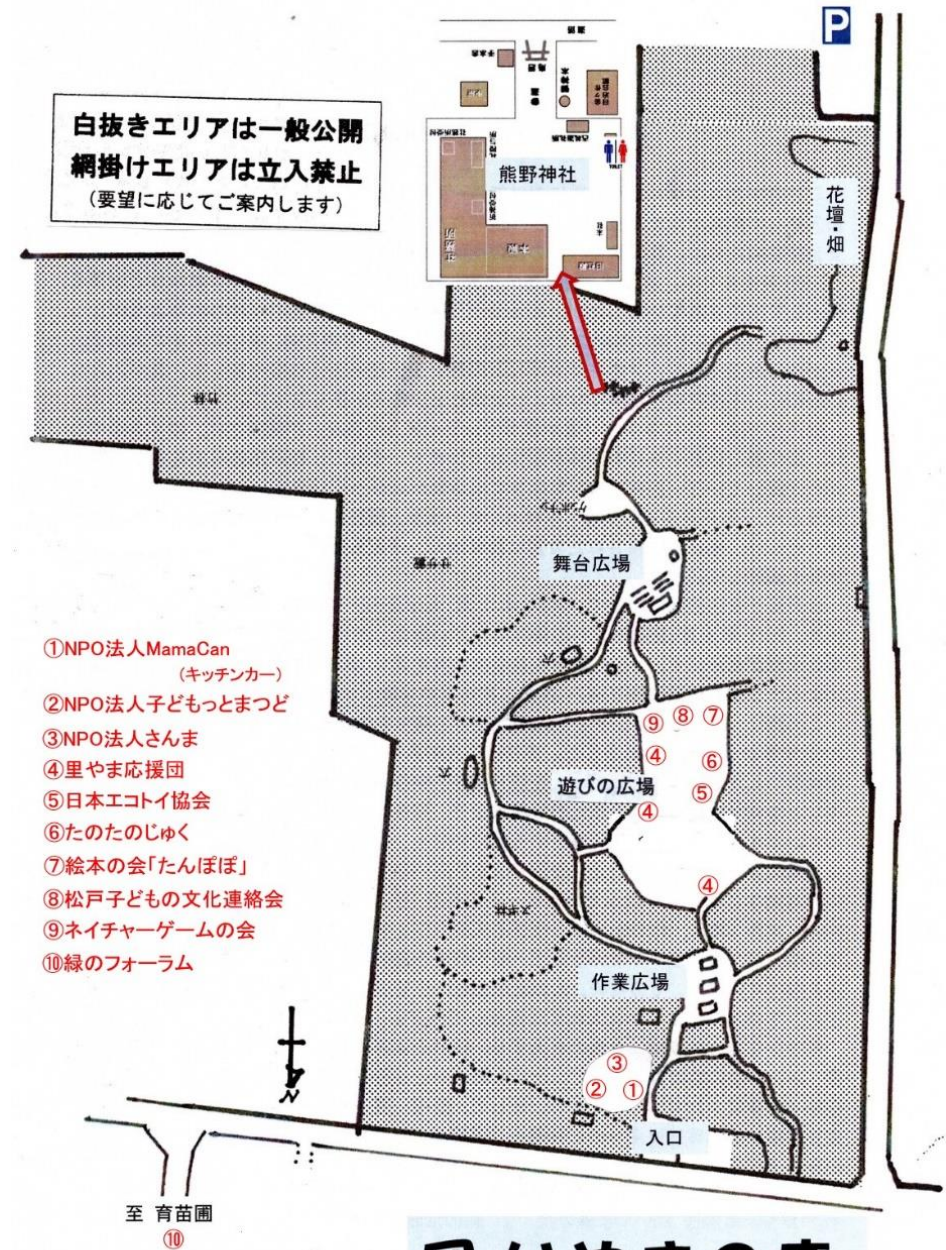

ブースのご案内

	団体名	内容
①	NPO 法人 MamaCan	駄菓子屋カフェ「くるくる」 軽食、ドリンクの販売
②	NPO 法人子どもとまつど	森でアート
③	NPO 法人さんま	森のようせいを作ろう
④	松戸里やま応援団	竹ぼっくり、マツボックリ工作、竹切体験、竹ぶんぶんゴマ、スラックライン、ハンモック、大ブランコ、ネットの木登り、葉っぱあそび、竹たたき他
⑤	日本エコイ協会	エコトンボ、エコおもちゃを作ろう！
⑥	学びの駄菓子屋さんのたの塾	「光とあそぼう」オーロラビューアーと万華鏡の作成
⑦	絵本の会「たんぽぽ」	絵本の広場 —秋の絵本がいっぱい！
⑧	松戸子どもの文化連絡会	どんぐり落とし
⑨	まつどネイチャーゲームの会	～森のネイチャーゲーム～心と体で森を楽しもう
第 2 会場	松戸みどりのフォーラム	パネル展示、育苗圃案内、植木鉢に絵付け、クイズラリー

* 有料のブースもあります

園いやまの森