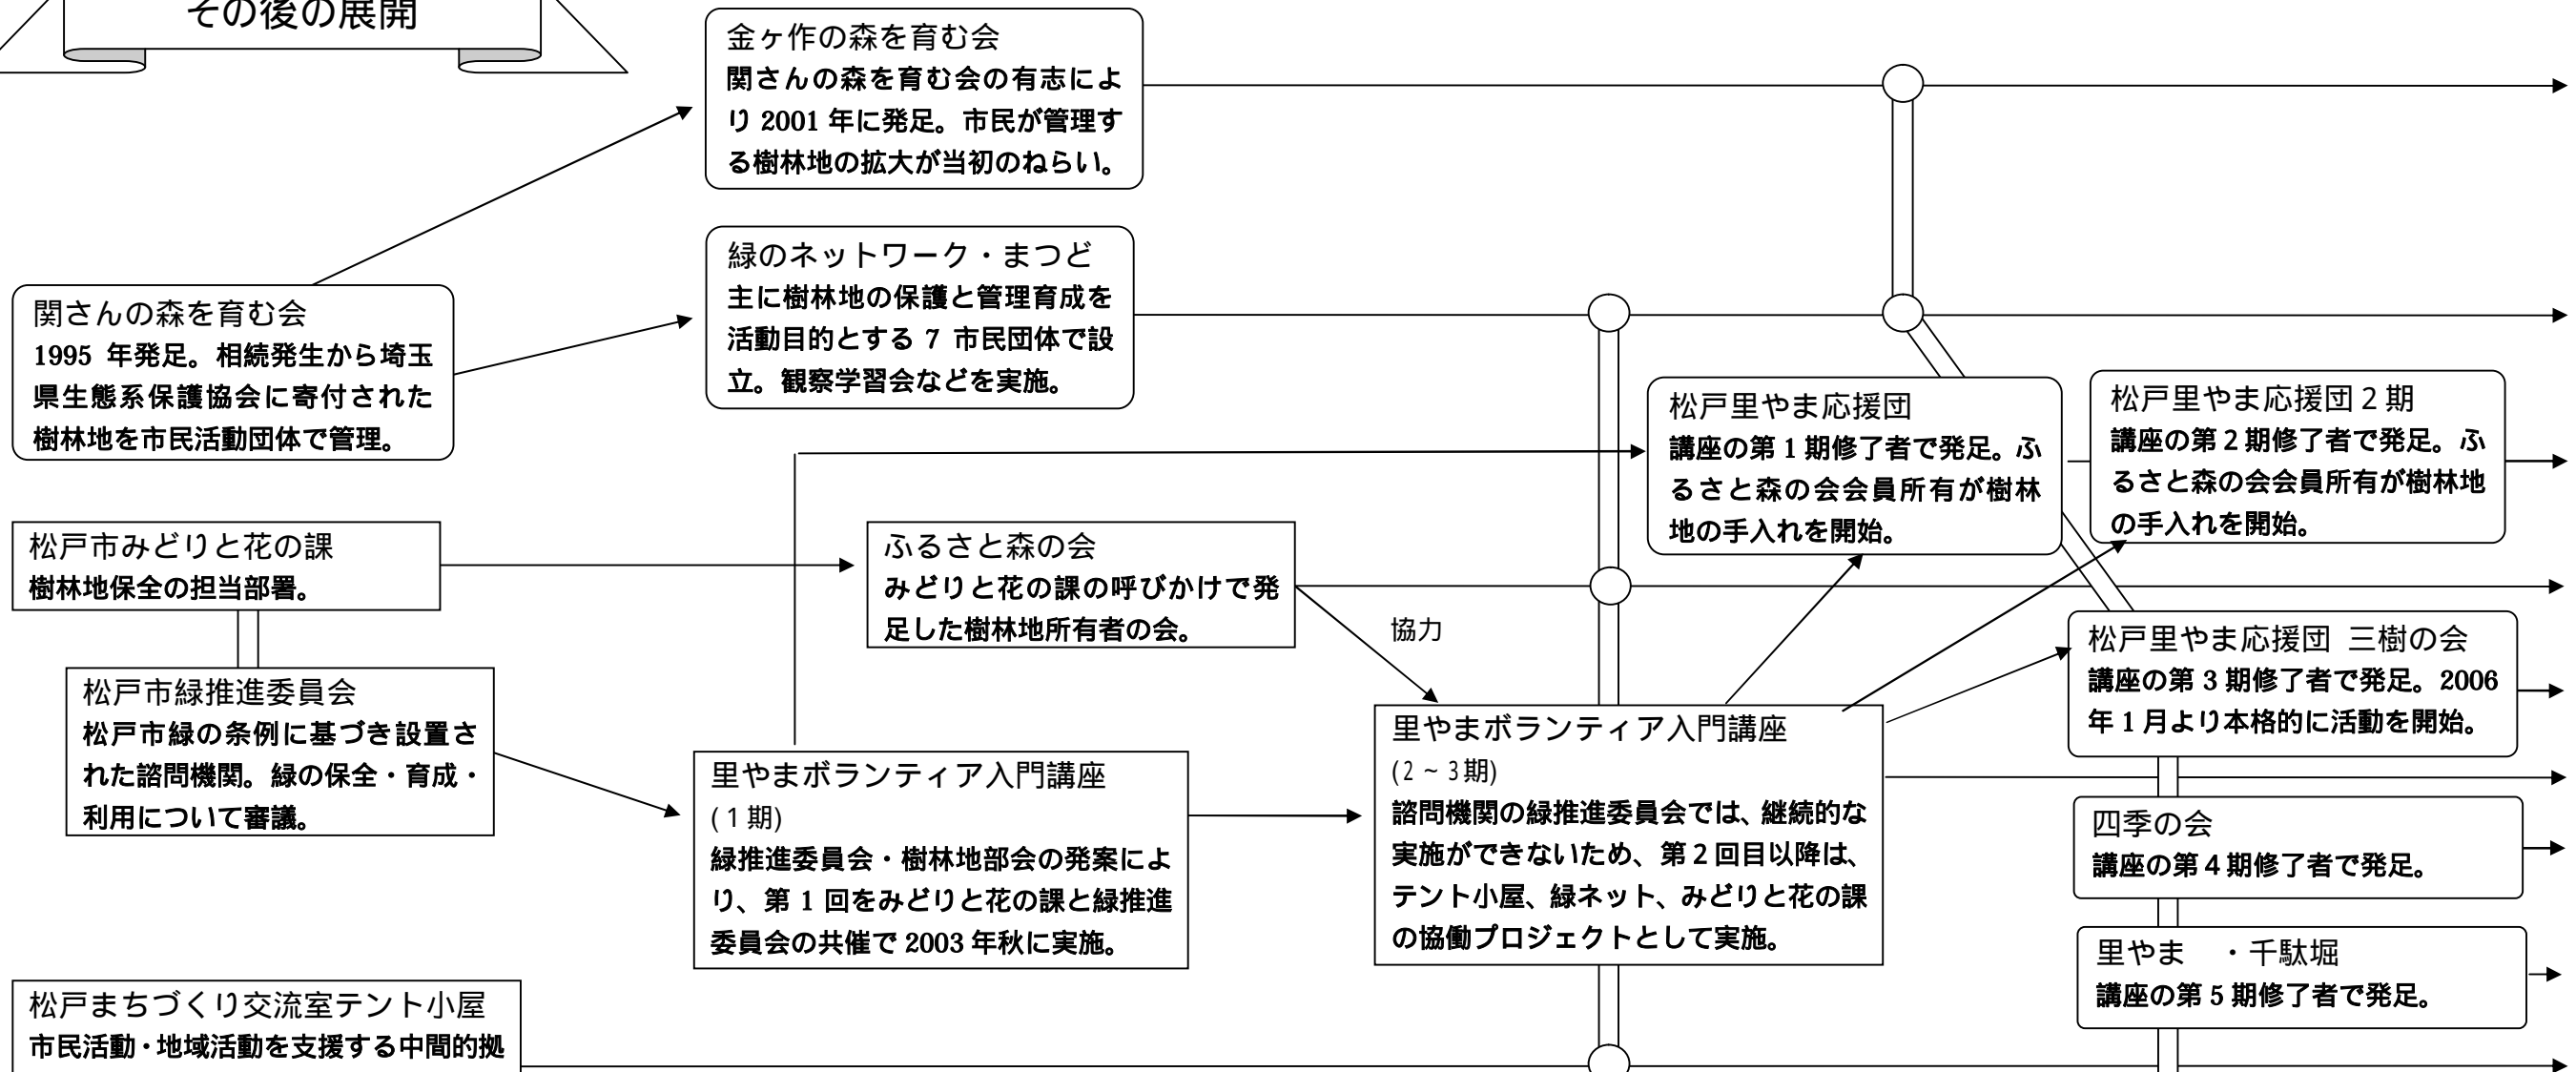

里やまボランティア活動の誕生とその後の展開

松戸まちづくり交流室テント小屋
市民活動・地域活動を支援する中間的拠点。松戸市都市整備公社が設置し、市民ボランティアにより運営。

**里やま講座プロジェクトと
里やまボランティア活動の広がり**

松戸市緑推進委員会の樹林地部会の発案にはじまり、2004年度以降は樹林地保全活動団体とそのネットワーク、市民活動の中間支援拠点および行政担当課との3者協働で推進する「みどりの担い手づくり」プロジェクト。今日までに、図のような広がりを見せ、里やまボランティア団体の交流・連携も活発である。